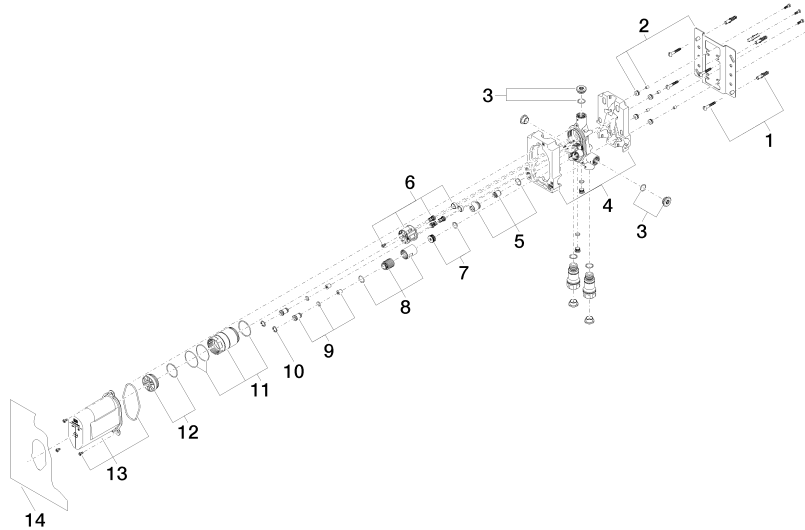

EDITION PRO UP-Einhandbatterie mit Sicherungseinrichtung -

35 071 970 90

EDITION PRO UP-Einhandbatterie mit Sicherungseinrichtung -

35 071 970 90

Empfohlenes Zubehör

Verlängerung 25 mm -

12 191 970 90

Empfohlenes Zubehör

Verlängerung 25 mm -

12 190 970 90

EDITION PRO UP-Einhandbatterie mit Sicherungseinrichtung -

35 071 970 90

mm [inches]

Zertifikate

LGA_19863.

LGA_19862.

WRAS_2207012.

EDITION PRO UP-Einhandbatterie mit Sicherungseinrichtung -

35 071 970 90

Ersatzteilstückliste

Nr.	Artikelnummer	Benennung	Verbaumenge	Lieferzeit
1	04 30 31 024 01 90	Befestigungssatz	2	2
2	04 17 20 128 00 90	Halter	1	2
3	04 31 20 006 00 90	Stopfen	2	2
4	09 11 11 058 90	Zubehoer	1	2
5	90 17 01 188 00 90	Einsatz	1	2
6	90 18 40 151 00 90	Einsatz	1	2
7	90 31 20 098 00 90	Stopfen	1	2
8	90 17 01 189 00 90	Huelse	1	2
9	04 24 03 223 00 90	Einsatz	2	2
10	09 16 01 014 90	Ring	2	2
11	90 17 01 187 00 90	Huelse	1	2
12	04 31 20 100 00 90	Stopfen	1	2
13	90 21 02 148 00 90	Kappe	1	2
14	04 14 03 155 00 90	Dichtungssatz	1	2