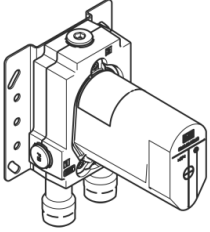

EDITION PRO UP-Einhandbatterie mit Sicherungseinrichtung -

35 071 970 90

EDITION PRO UP-Einhandbatterie mit Sicherungseinrichtung -

35 071 970 90

Empfohlenes Zubehör

Verlängerung 25 mm -

12 191 970 90

Empfohlenes Zubehör

Verlängerung 25 mm -

12 190 970 90

EDITION PRO UP-Einhandbatterie mit Sicherungseinrichtung -

35 071 970 90

mm [inches]

Zertifikate

LGA_19863.

LGA_19862.

WRAS_2207012.

EDITION PRO UP-Einhandbatterie mit Sicherungseinrichtung -

35 071 970 90

Ersatzteilstückliste

Nr.	Artikelnummer	Benennung	Verbaumenge	Lieferzeit
1	04 30 31 024 01 90	Befestigungssatz	2	2
2	04 17 20 128 00 90	Halter	1	2
3	04 31 20 006 00 90	Stopfen	2	2
4	09 11 11 058 90	Zubehoer	1	2
5	90 17 01 188 00 90	Einsatz	1	2
6	90 18 40 151 00 90	Einsatz	1	2
7	90 31 20 098 00 90	Stopfen	1	2
8	90 17 01 189 00 90	Huelse	1	2
9	04 24 03 223 00 90	Einsatz	2	2
10	09 16 01 014 90	Ring	2	2
11	90 17 01 187 00 90	Huelse	1	2
12	04 31 20 100 00 90	Stopfen	1	2
13	90 21 02 148 00 90	Kappe	1	2
14	04 14 03 155 00 90	Dichtungssatz	1	2