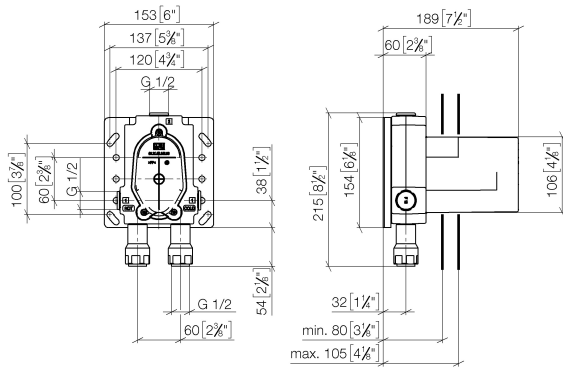

Verlängerung 25 mm -

12 190 970 90

EDITION PRO UP-Einhandbatterie mit Sicherungseinrichtung -

35 071 970 90

mm [inches]

Zertifikate

LGA_19863.

LGA_19862.

WRAS_2207012.

EDITION PRO UP-Einhandbatterie mit Sicherungseinrichtung -

35 071 970 90

Ersatzteilstückliste

Nr.	Artikelnummer	Benennung	Verbaumenge	Lieferzeit
1	04 30 31 024 01 90	Befestigungssatz	2	2
2	04 17 20 128 00 90	Halter	1	2
3	04 31 20 006 00 90	Stopfen	2	2
4	09 11 11 058 90	Zubehoer	1	2
5	90 17 01 188 00 90	Einsatz	1	2
6	90 18 40 151 00 90	Einsatz	1	2
7	90 31 20 098 00 90	Stopfen	1	2
8	90 17 01 189 00 90	Huelse	1	2
9	04 24 03 223 00 90	Einsatz	2	2
10	09 16 01 014 90	Ring	2	2
11	90 17 01 187 00 90	Huelse	1	2
12	04 31 20 100 00 90	Stopfen	1	2
13	90 21 02 148 00 90	Kappe	1	2
14	04 14 03 155 00 90	Dichtungssatz	1	2